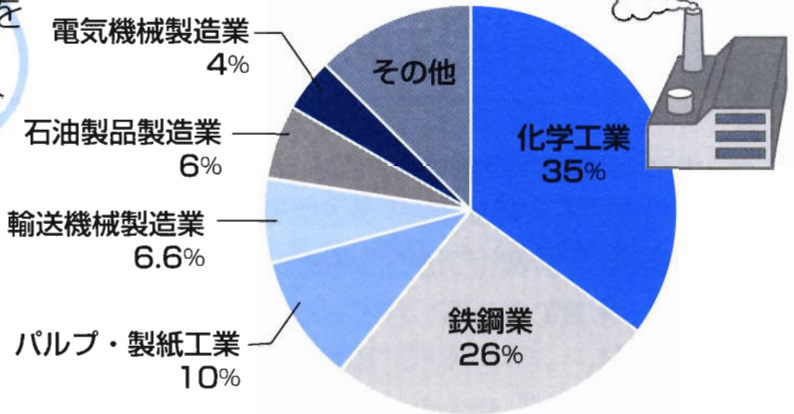

水をたくさん使う産業

産業用水を
100とした場合

モノを作るのに使われる水の量

1円玉

0.19ℓ

朝刊1部

44ℓ

ドレス(レーヨン製)

700ℓ

乗用車

120トン=12万ℓ